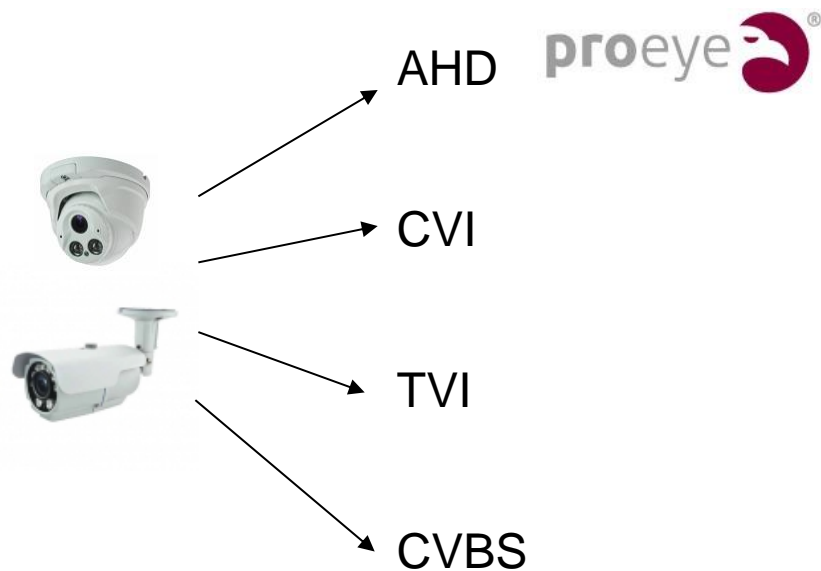

Linea
Multistandard
2 Mpx

Linea AHD
ottica motorizzata
2 Mpx

Multistandard HD

AHD - Analog High Definition

CVI - Composite Video Interface

TVI - Transport Video Interface

Multistandard

Una sola telecamera...multi-standard di uscita

Ottica motorizzata

Linea AHD
ottica motorizzata
2 Mpx

Telecamere IP

Linea
IP (+P2P)
2 Mpx H264

Dome – Bullet
Ottica fissa – Ottica Varifocale

Linea
IP (+P2P)
4 Mpx H264/H265

Dome – Bullet
Ottica fissa – Ottica Varifocale