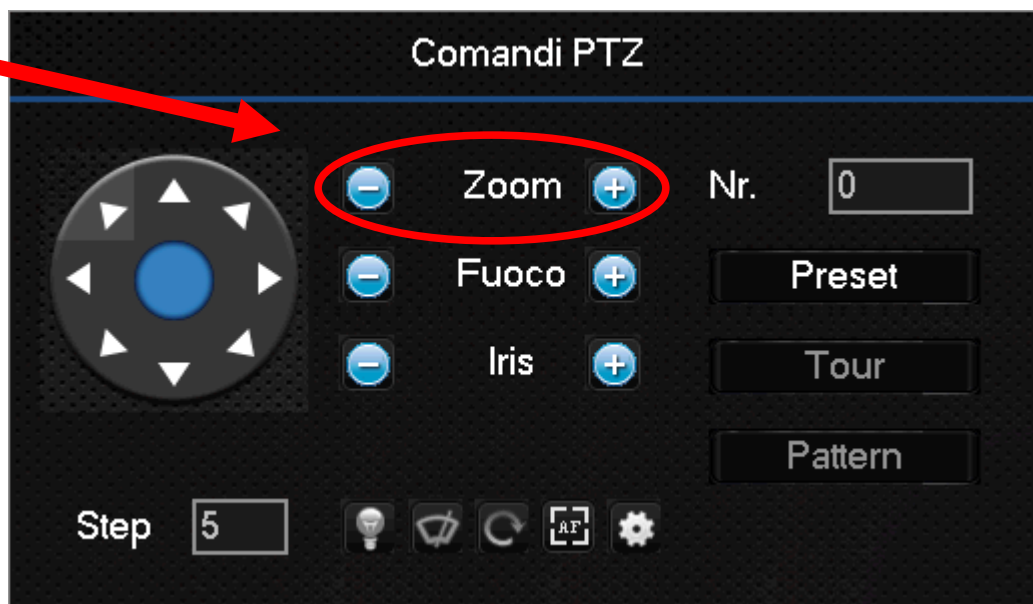

Linea
Multistandard
2 Mpx

Linea AHD
ottica motorizzata
2 Mpx

Multistandard HD

AHD - Analog High Definition

CVI - Composite Video Interface

TVI - Transport Video Interface

Multistandard

Una sola telecamera...multi-standard di uscita

Ottica motorizzata

Linea AHD
ottica motorizzata
2 Mpx

Telecamere IP

Linea
IP (+P2P)
2 Mpx H264

Dome – Bullet
Ottica fissa – Ottica Varifocale

Linea
IP (+P2P)
4 Mpx H264/H265

Dome – Bullet
Ottica fissa – Ottica Varifocale