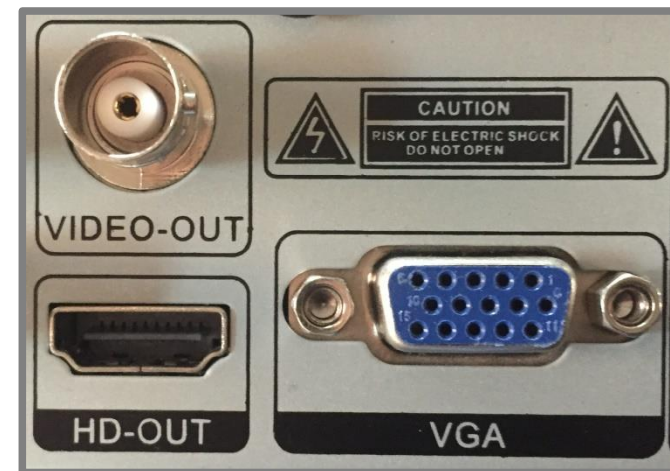

Ottica motorizzata

Linea AHD
ottica motorizzata
2 Mpx

Telecamere IP

Linea
IP (+P2P)
2 Mpx H264

Dome – Bullet
Ottica fissa – Ottica Varifocale

Linea
IP (+P2P)
4 Mpx H264/H265

Dome – Bullet
Ottica fissa – Ottica Varifocale

Marzo
2017

DVR - Multistandard

AHD CVI TVI CVBS

↓ ↓ ↓ ↓

Uscita in bassa risoluzione
Su connettore BNC
(Marzo 2017)

Catalogo 2017